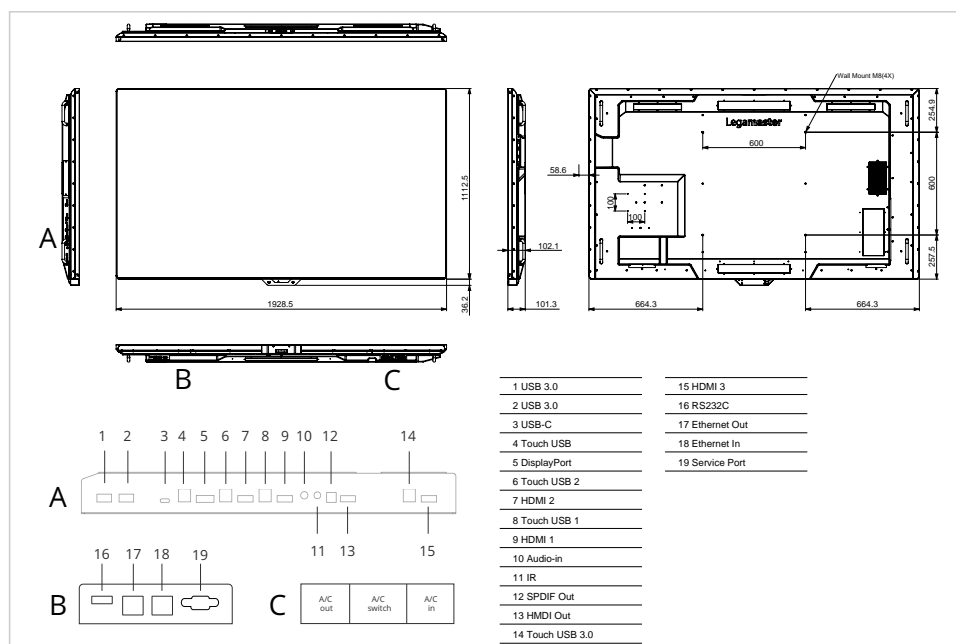

## Spezifikationen

Artikel Maße	1929 x 1112 x 101 (mm)
Lünettenbreite	3.5 mm
HD-Typ	4K Ultra HD
Betrachtungswinkel	H: 178 ° / V: 178 °
Schirm diagonale	85 "
Bildschirmhelligkeit	500 cd/m <sup>2</sup>
Kontrastverhältnis typisch / dynamisch	5000 / - (:1 / :1)
Reaktionszeit	8 ms
Anzahl der Farben	1.073 billion colours
Anzeigeauflösung / Bildwiederholfrequenz	3840 x 2160 / 60 (px / fps)
OPS-Steckplatz	ja
Lüfterlos	ja
Automatische Helligkeitseinstellung	ja
Montageschnittstelle	600x600, M8
Zubehör Montageschnittstelle	100x100
Power / Sleep / Standby	350 / 20 / 0.5 (Watt)
Haltbarkeit / Lebensdauer	24/7 / 50000 (hours)
Eingangsanschlüsse	USB-C, Ethernet, DisplayPort 1.2, HDMI 2.0 (3x), USB-B 3.0 (4x), USB-A 3.0 (3x), IR extender, RS232, USB-A 2.0, video conferencing unit connector, smartbar connector
Ausgangsanschlüsse	HDMI 2.0, Audio-out, SPDIF audio-out, Ethernet
Touch-Bedienung	Stylus, Finger, Handfläche
Anzahl Berührungspunkte	20
Packungsinhalt	Netzkabel, USB-Touch-Kabel 1,8 m, USB-C-Kabel 1,8m, Fernbedienung, Stylus, USB-Stick, Kurzanleitung
Unterstütztes Betriebssystem	Windows 7 and up, MAC OSX 10.10 and up, ChromeOS, Mac OS 11
Graphics	Mali G51 MP2
CPU	ARM Cortex A73x2, ARM Cortex A53x2
Interner Speicher	DDR4 / 3 (Gb)
Festplattenspeicher	eMMC / 32 (Gb)