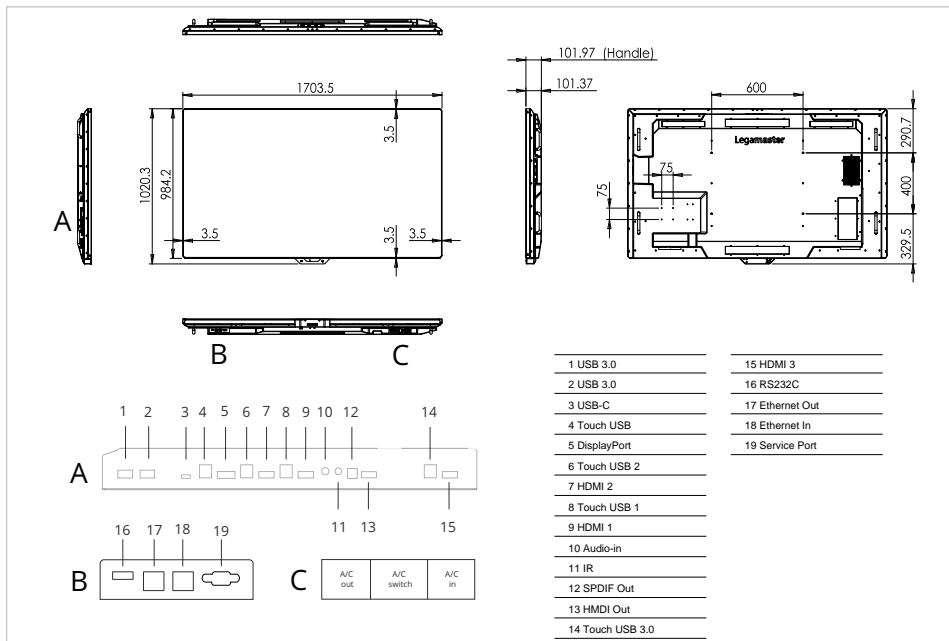

Empfohlenes Zubehör

- SUPREME smartbar SB-1 (Art.No. 7-804111)
- SUPREME conference camera CC-1 (Art.No. 7-804121)

Art.No. **7-804100-75**

GTIN **8713797100212**

Spezifikationen

Artikel Maße	1704 x 1020 x 101 (mm)
Lünettenbreite	3.5 mm
HD-Typ	4K Ultra HD
Betrachtungswinkel	H: 178 ° / V: 178 °
Schirm diagonale	75 "
Bildschirmhelligkeit	500 cd/m ²
Kontrastverhältnis typisch / dynamisch	5000 / - (:1 / :1)
Reaktionszeit	8 ms
Anzahl der Farben	1.073 billion colours
Anzeigeauflösung / Bildwiederholfrequenz	3840 x 2160 / 60 (px / fps)
OPS-Steckplatz	ja
Lüfterlos	ja
Automatische Helligkeitseinstellung	ja
Montageschnittstelle	600x400, M8
Zubehör Montageschnittstelle	100x100
Power / Sleep / Standby	350 / 20 / 0.5 (Watt)
Haltbarkeit / Lebensdauer	24/7 / 50000 (hours)
Eingangsanschlüsse	USB-C, Ethernet, DisplayPort 1.2, HDMI 2.0 (3x), USB-B 3.0 (4x), USB-A 3.0 (3x), IR extender, RS232, USB-A 2.0, video conferencing unit connector, smartbar connector
Ausgangsanschlüsse	HDMI 2.0, Audio-out, SPDIF audio-out, Ethernet
Touch-Bedienung	Stylus, Finger, Handfläche
Anzahl Berührungspunkte	20
Packungsinhalt	Netzkabel, USB-Touch-Kabel 1,8 m, USB-C-Kabel 1,8m, Fernbedienung, Stylus, USB-Stick, Kurzanleitung
Unterstütztes Betriebssystem	Windows 7 and up, MAC OSX 10.10 and up, ChromeOS, Mac OS 11
Graphics	Mali G51 MP2
CPU	ARM Cortex A73x2, ARM Cortex A53x2
Interner Speicher	DDR4 / 3 (Gb)
Festplattenspeicher	eMMC / 32 (Gb)

Produktgarantie	5 Jahre
-----------------	---------

Logistik

Menge	1
Verpackungsmaße	284 x 2000 x 1180 (mm)
Gewicht (brutto/netto)	77.25 kg / 70.00 kg