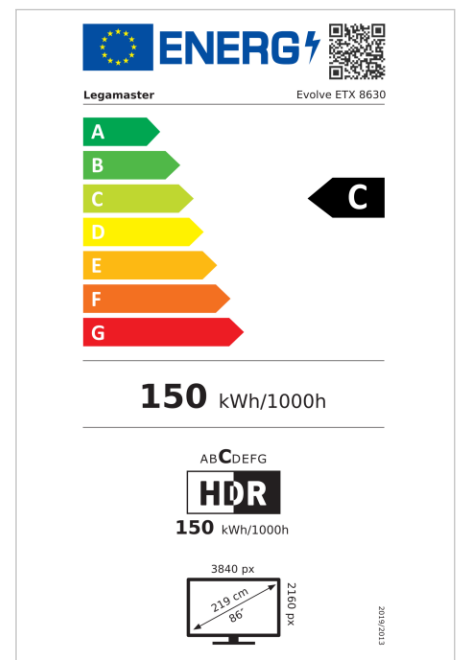

- Zero-Gap-Bonding eliminiert Reflexionen und erhöht die Genauigkeit, da der übliche Luftspalt zwischen Glas und Panel wegfällt
- Das geätzte Glas reduziert Reflexionen auf ein Minimum; es bietet papierähnliches Schreibgefühl und nutzt sich bei Gebrauch / Reinigung nicht ab
- Das hochpräzise Touch-System mit bis zu 32 Touchpunkten erkennt alles: feine Spitzen eines Touchpens, Finger und Handflächen und macht das Schreiben, Bewegen von Objekten und Löschen intuitiv einfach
- Android 11 ist die bis dato zukunftssicherste Option für Touchscreens. Unterstützt durch kostenlose OTA-Updates wird Evolve zu einer langlebigen, zukunftssicheren Option
- Sicherheit spielt bei Evolve eine wichtige Rolle: Mit vielfältigen Optionen lassen sich die Screens vor unerwünschten Änderungen oder dem Eindringen in die IT-Systeme schützen
- Flexibel nutzbar: ohne Android, nur mit einem Launcher für einen einfachen Wechsel der Quelle oder im vollständigen Android-Modus, der neben einfachem Quellenwechsel eine Vielzahl von Anwendungen bietet, einschließlich Appstore für noch mehr Funktionalität
- 2 USB-C-Anschlüsse (einer davon mit starken 100W Output) sorgen dafür, dass Sie ein Gerät mit nur einem Kabel anschließen, das alles kann: Video und Audio, Touch und Strom
- Zur Ergänzung der Evolve-Screens ist umfassendes Zubehör erhältlich. Von Montagelösungen, Kameras, OPS-Computern, Näherungssensoren bis hin zu NFC-Lesern
- 1% for the Planet™ zertifiziert: Sie wählen einen energiesparenden und langlebigen Screen und leisten einen Beitrag zu Nachhaltigkeitsprojekten und Umweltschutz auf der ganzen Welt